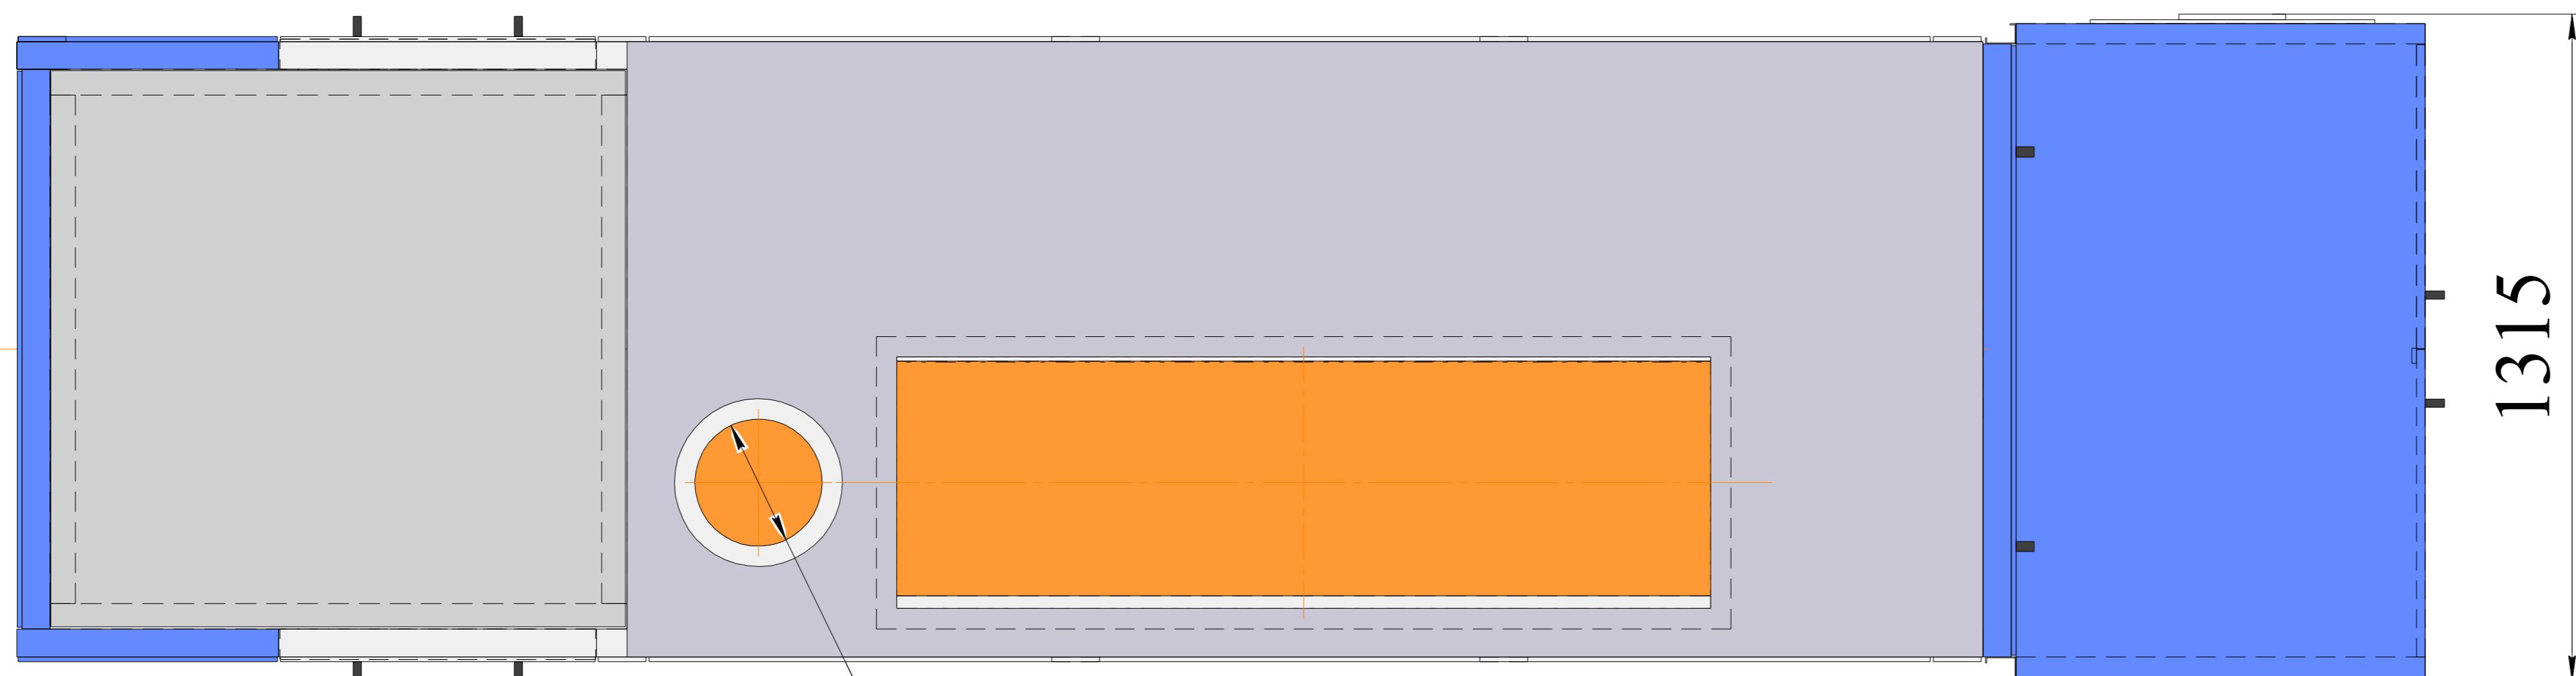

Дымовая труба

(в комплект поставки не входит)

Нагретый воздух

Вход воздуха

φ250