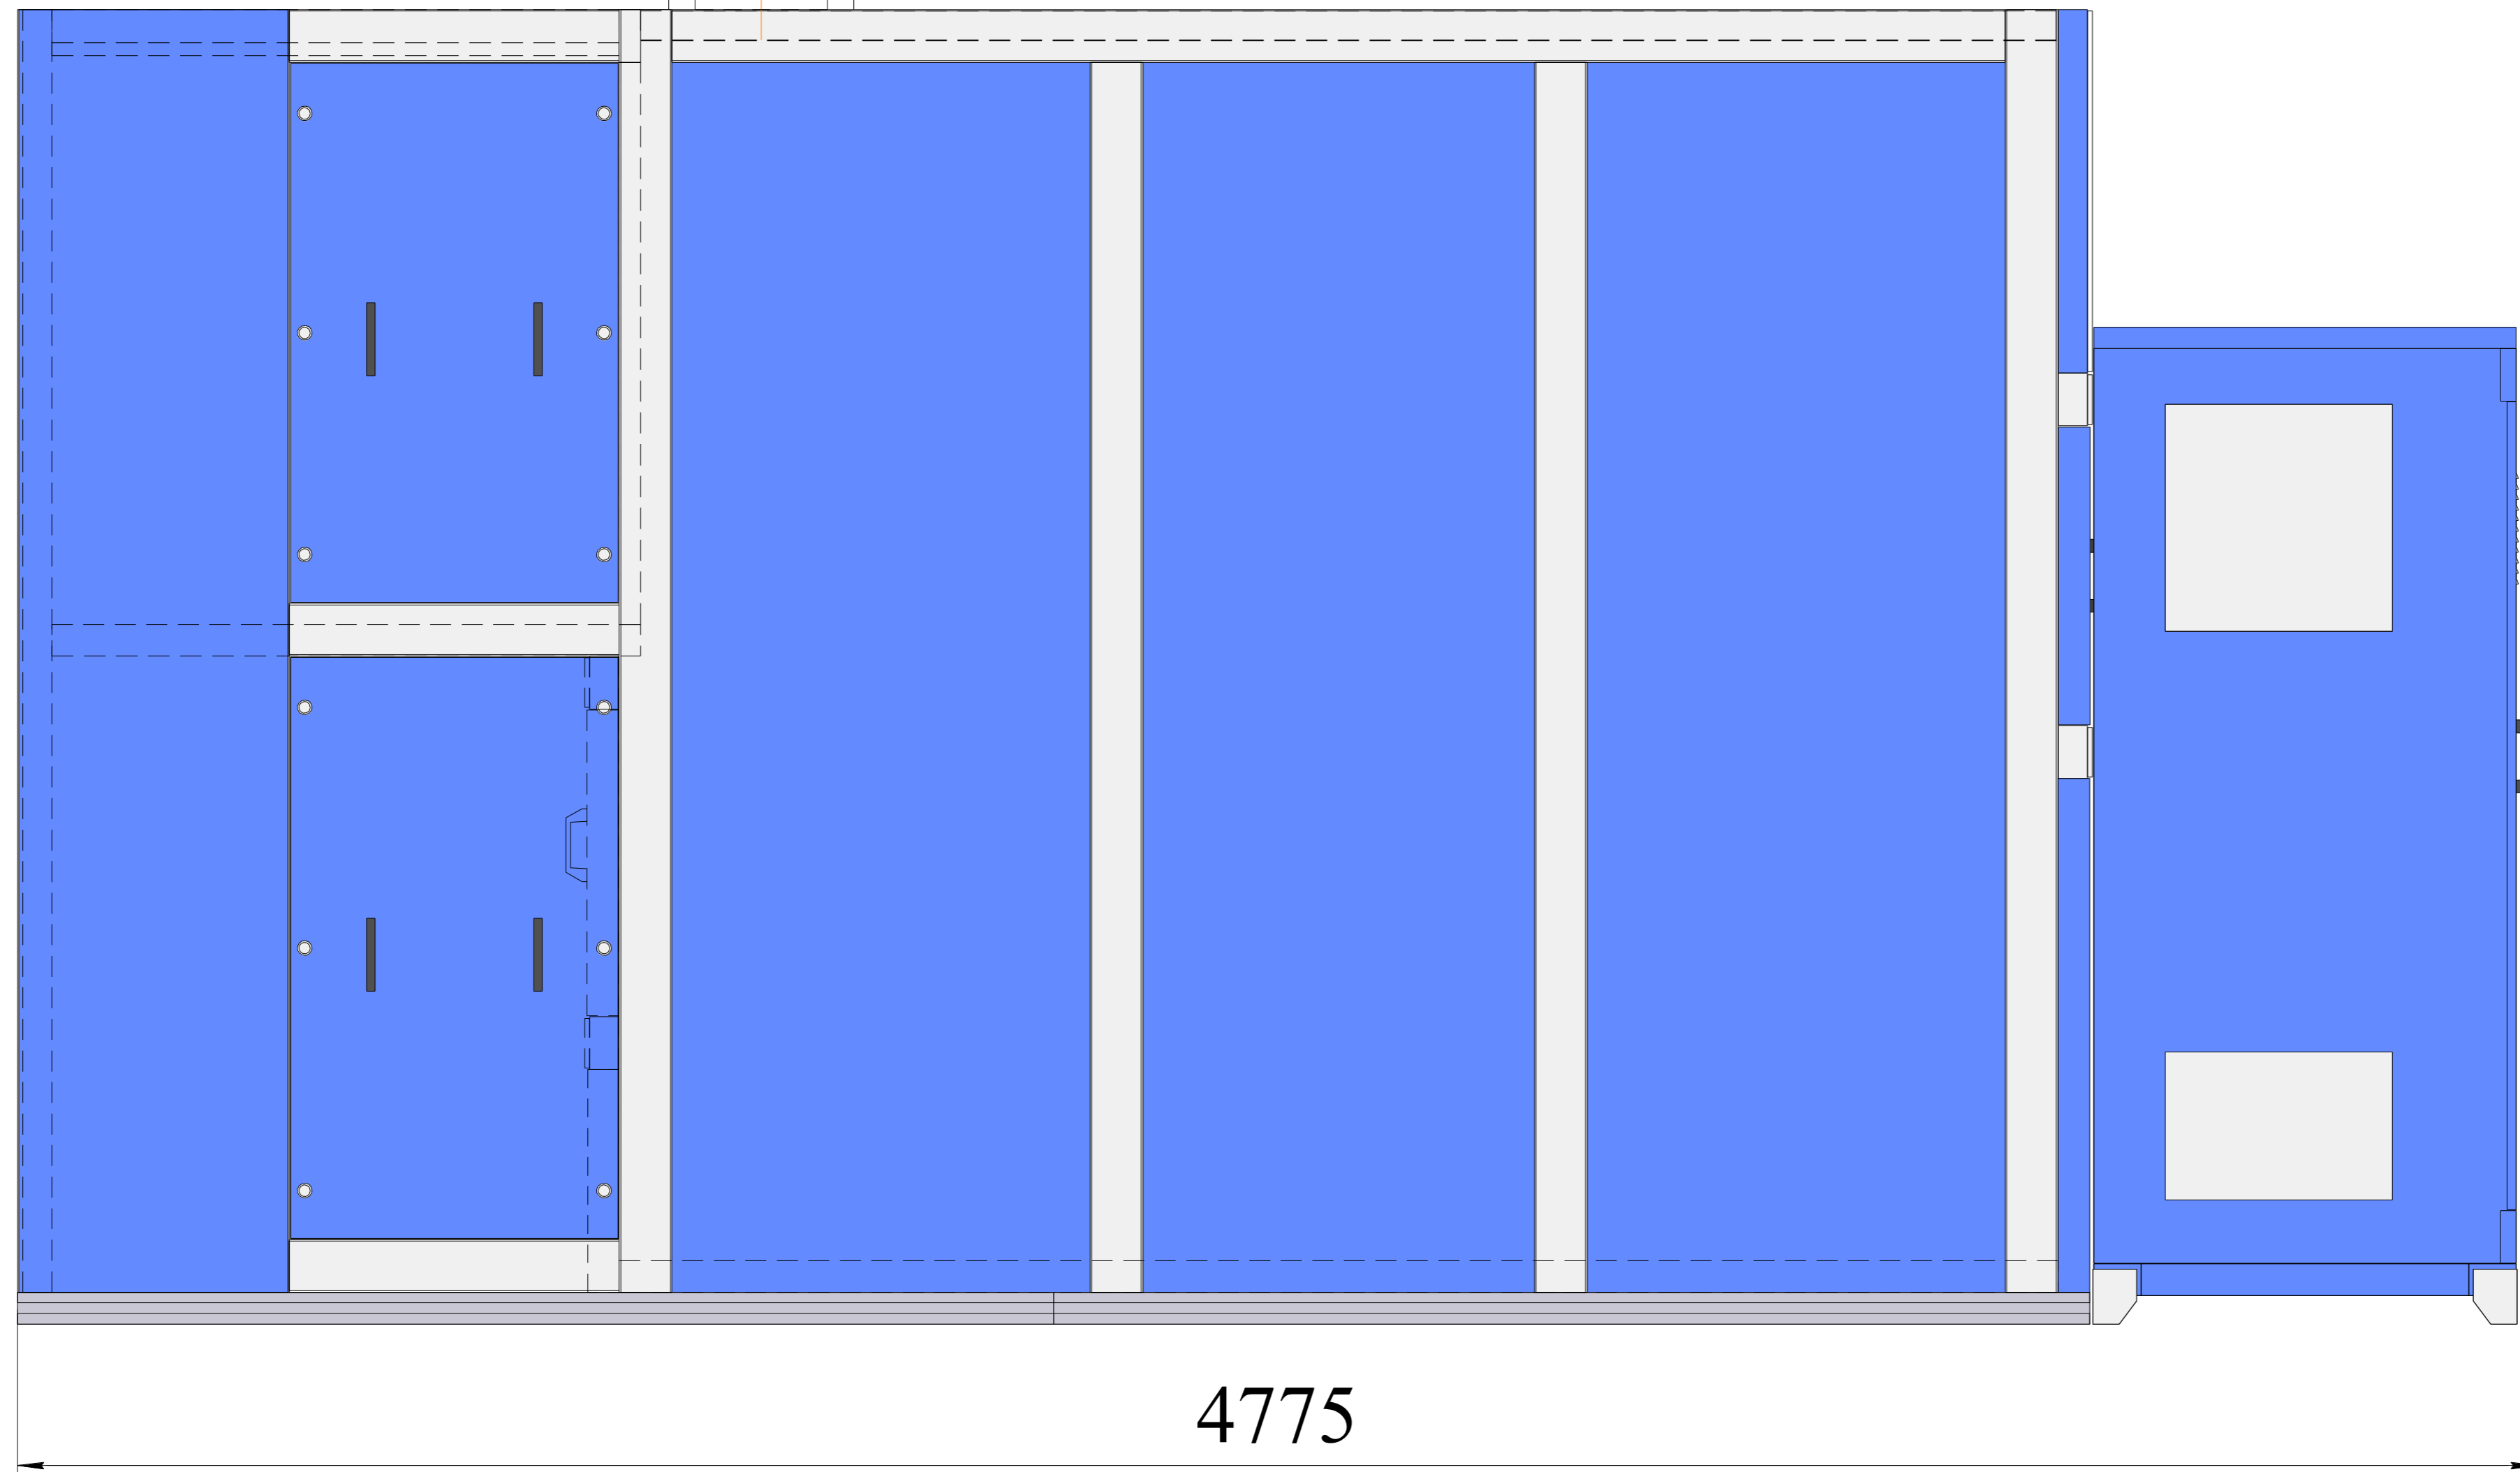

Дымовая труба

(в комплект поставки не входит)

Нагретый воздух

Вход воздуха

φ250